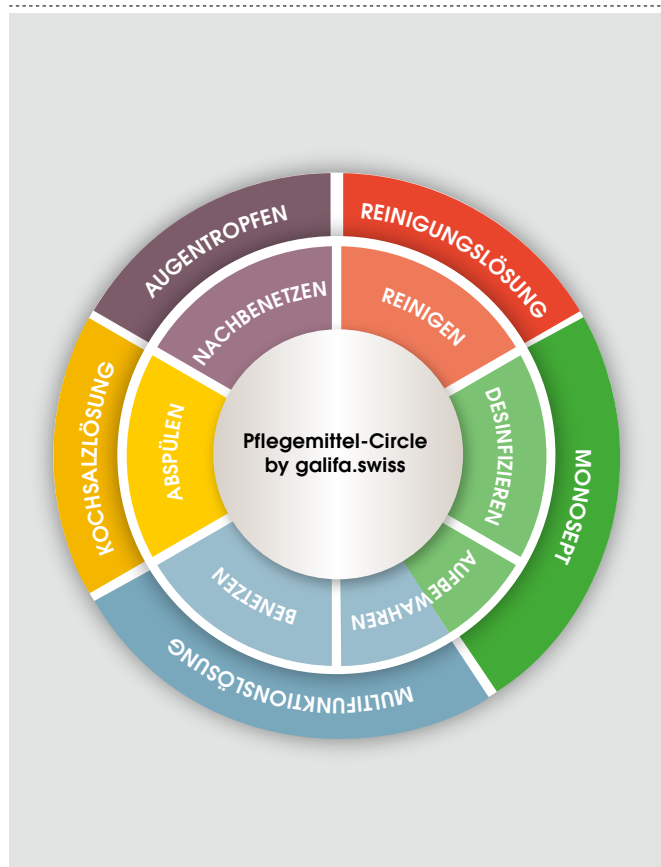

Schweiz (Hauptsitz)
Galifa Contactlinsen AG
Zürcherstrasse 204e
Postfach 48
CH-9014 St.Gallen
Tel. +41 (0)71 272 30 00
Fax 0800 83 00 20 (gratis)

Deutschland
Galifa Contactlinsen AG
Tel. 0180 546 54 54 (Ortstarif)
Fax 0800 887 77 78 (gratis)

Österreich
Galifa Contactlinsen AG
Tel. 05522 35 348 (Ortstarif)
Fax 0810 20 55 01 (Ortstarif)

info@galifa.swiss // www.galifa.swiss

Das sanfte Pflegesystem für sensible Augen

Pflege und Hygiene für höchsten Sehkomfort

Premium-Pflegemittel von galifa.swiss sind die ideale Pflege für Präzisions-Contactlinsen von galifa.swiss sowie Linsen anderer Hersteller. Perfekt aufeinander abgestimmt, verbinden Pflegemittel von Galifa sanfte und gründliche Hygiene mit optimaler Unterstützung der Augengesundheit. Mit innovativen, pflegenden Inhaltsstoffen und bester Qualität tragen sie massgeblich zu einem entspannten, komfortablen und gesunden Sehen bei.

Sanfte Rundumpflege mit zahlreichen Vorteilen

- Pflegesystem für alle Contactlinsentypen
- in bester Qualität, schonend und gründlich
- mit innovativen, pflegenden Inhaltsstoffen
- für optimale Hygiene und Augengesundheit
- ideal für alle galifa.swiss Präzisions-Contactlinsen
- für Contactlinsen anderer Hersteller geeignet
- optimal für alle Tangible Hydra PEG Linsen